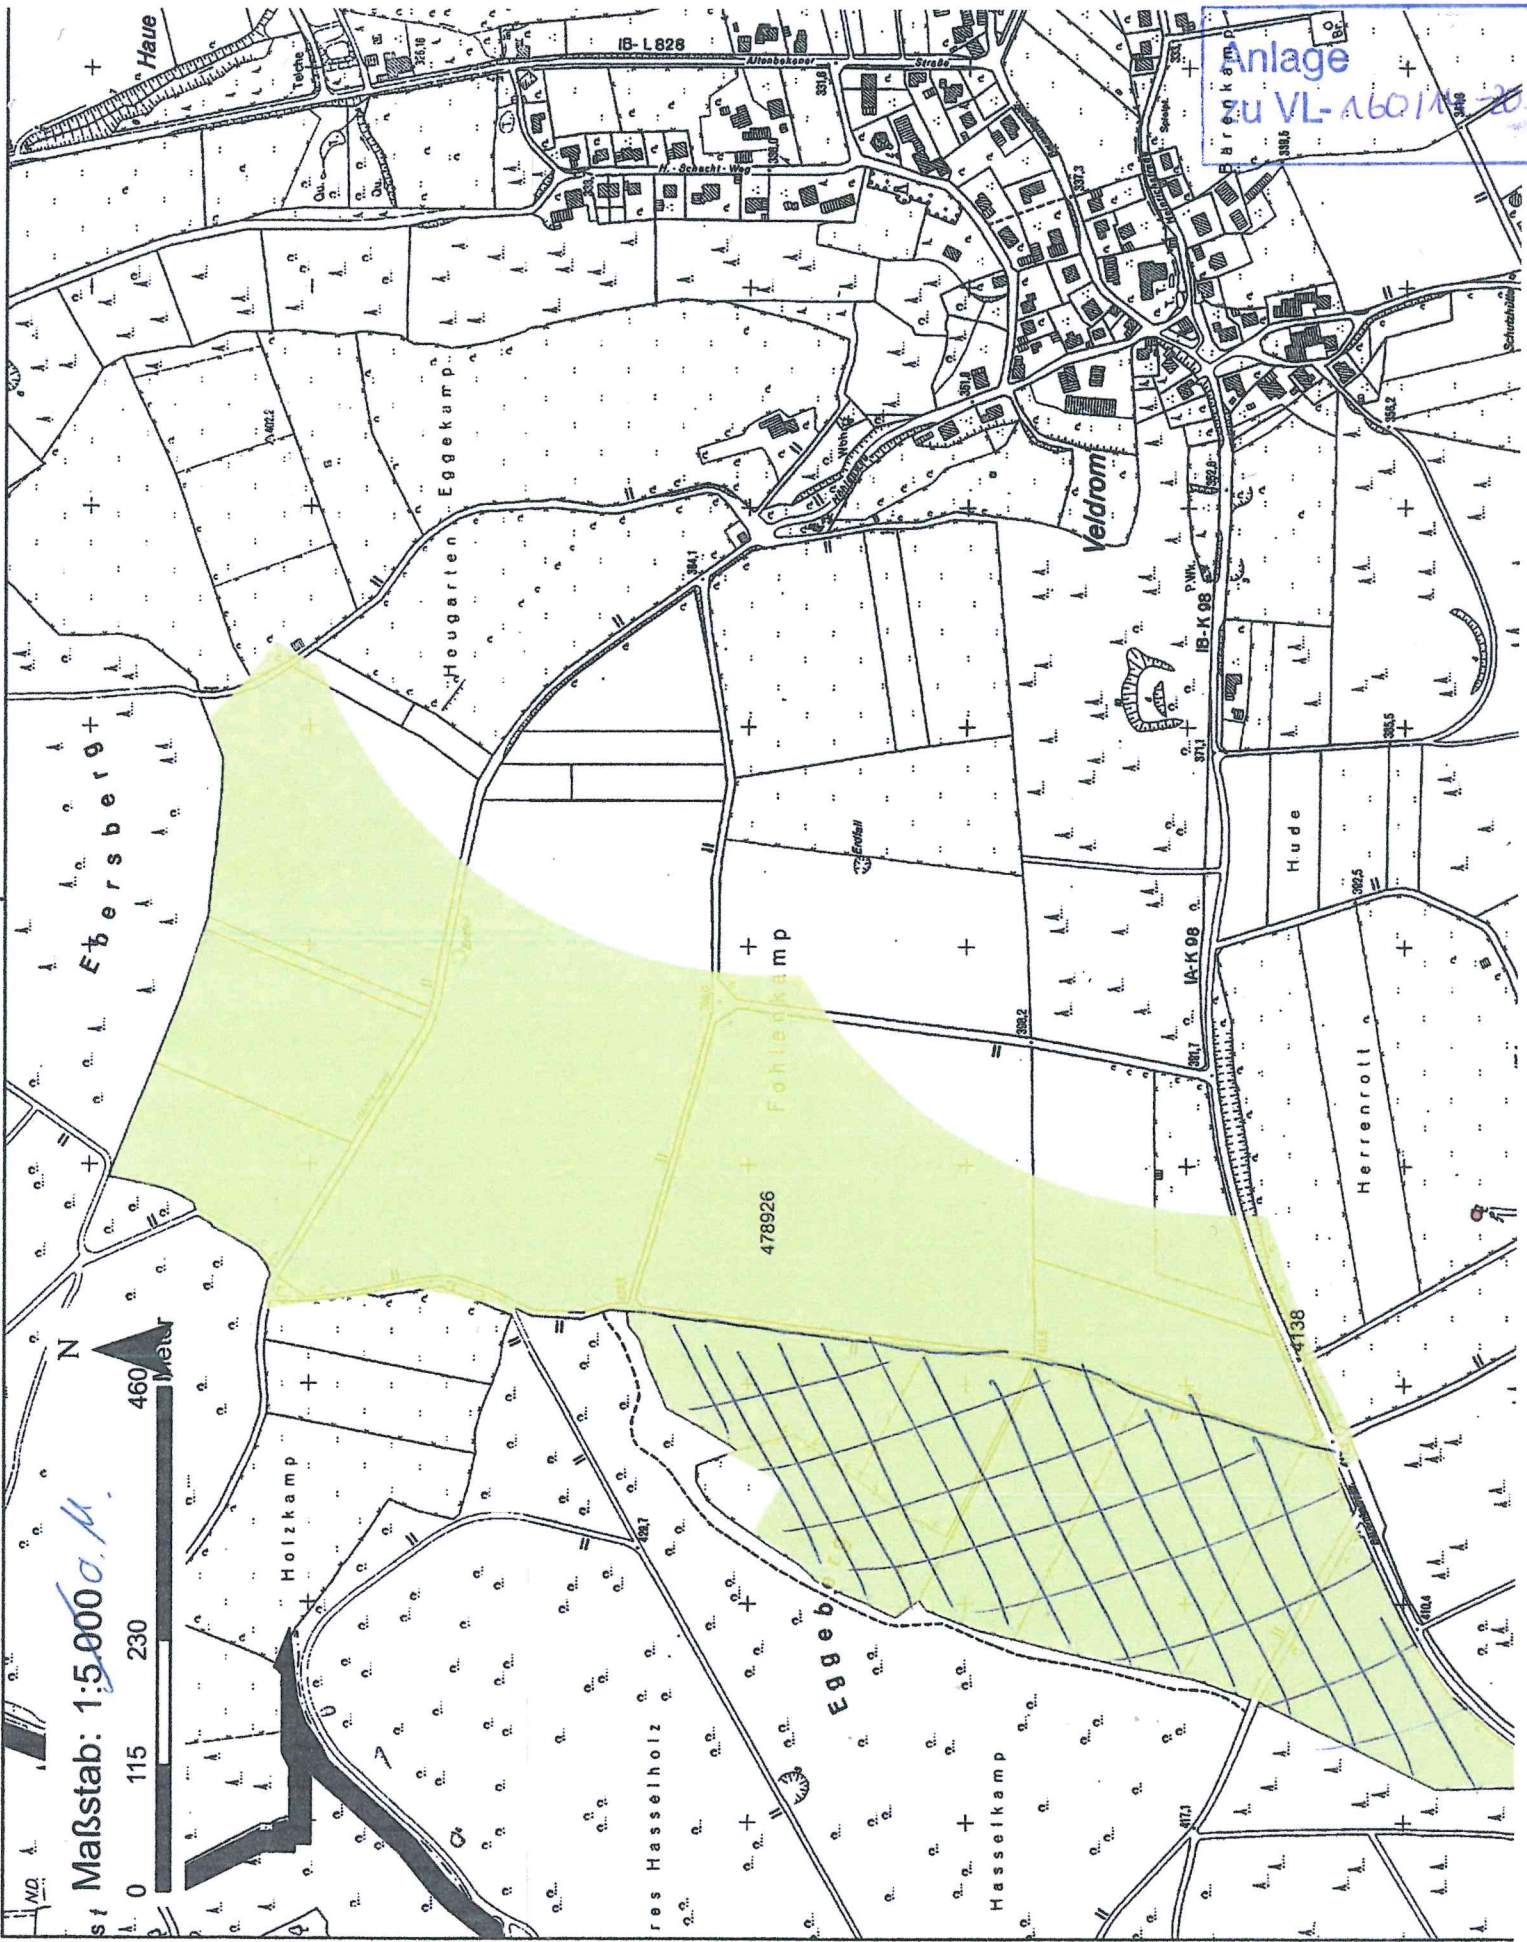

Anlage zu VL-A601/1-20

Maßstab: 1:5.000

N

Met